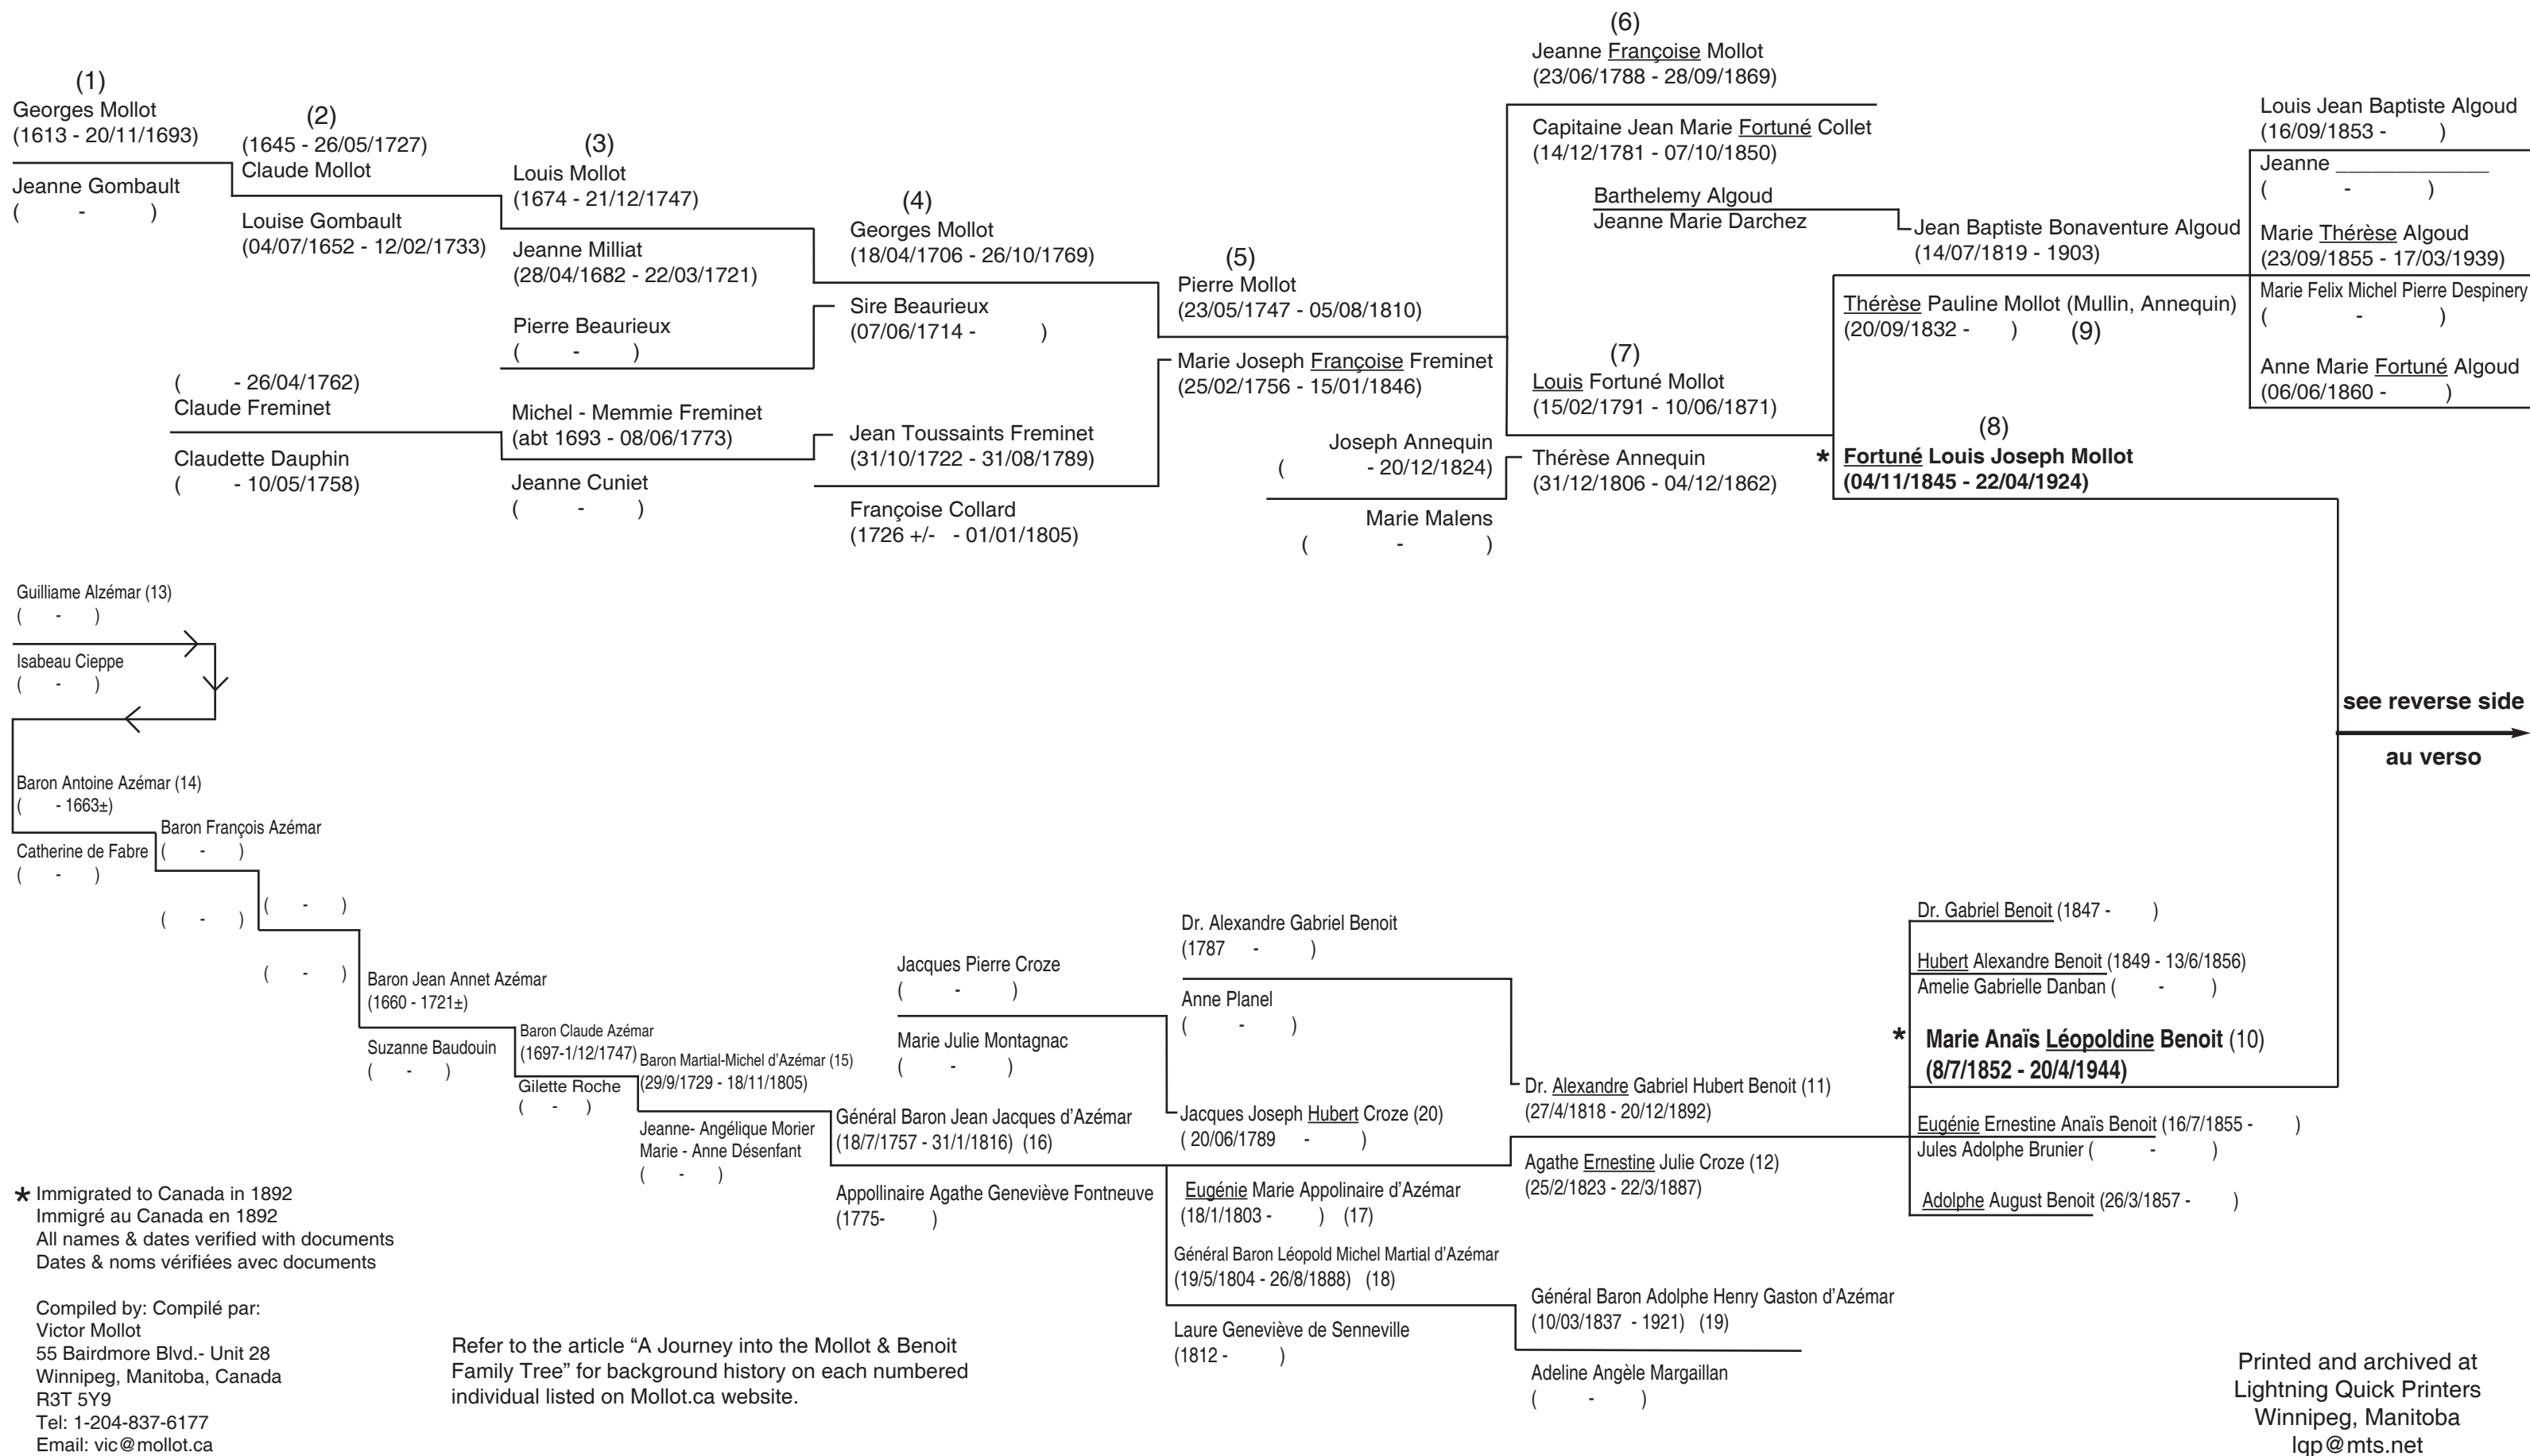

Mollot Family Tree / La Généalogie de la famille Mollot

13 générations

Révision Juin/June 2011

see reverse side
au verso

★ Immigrated to Canada in 1892
Immigré au Canada en 1892
All names & dates verified with documents
Dates & noms vérifiées avec documents