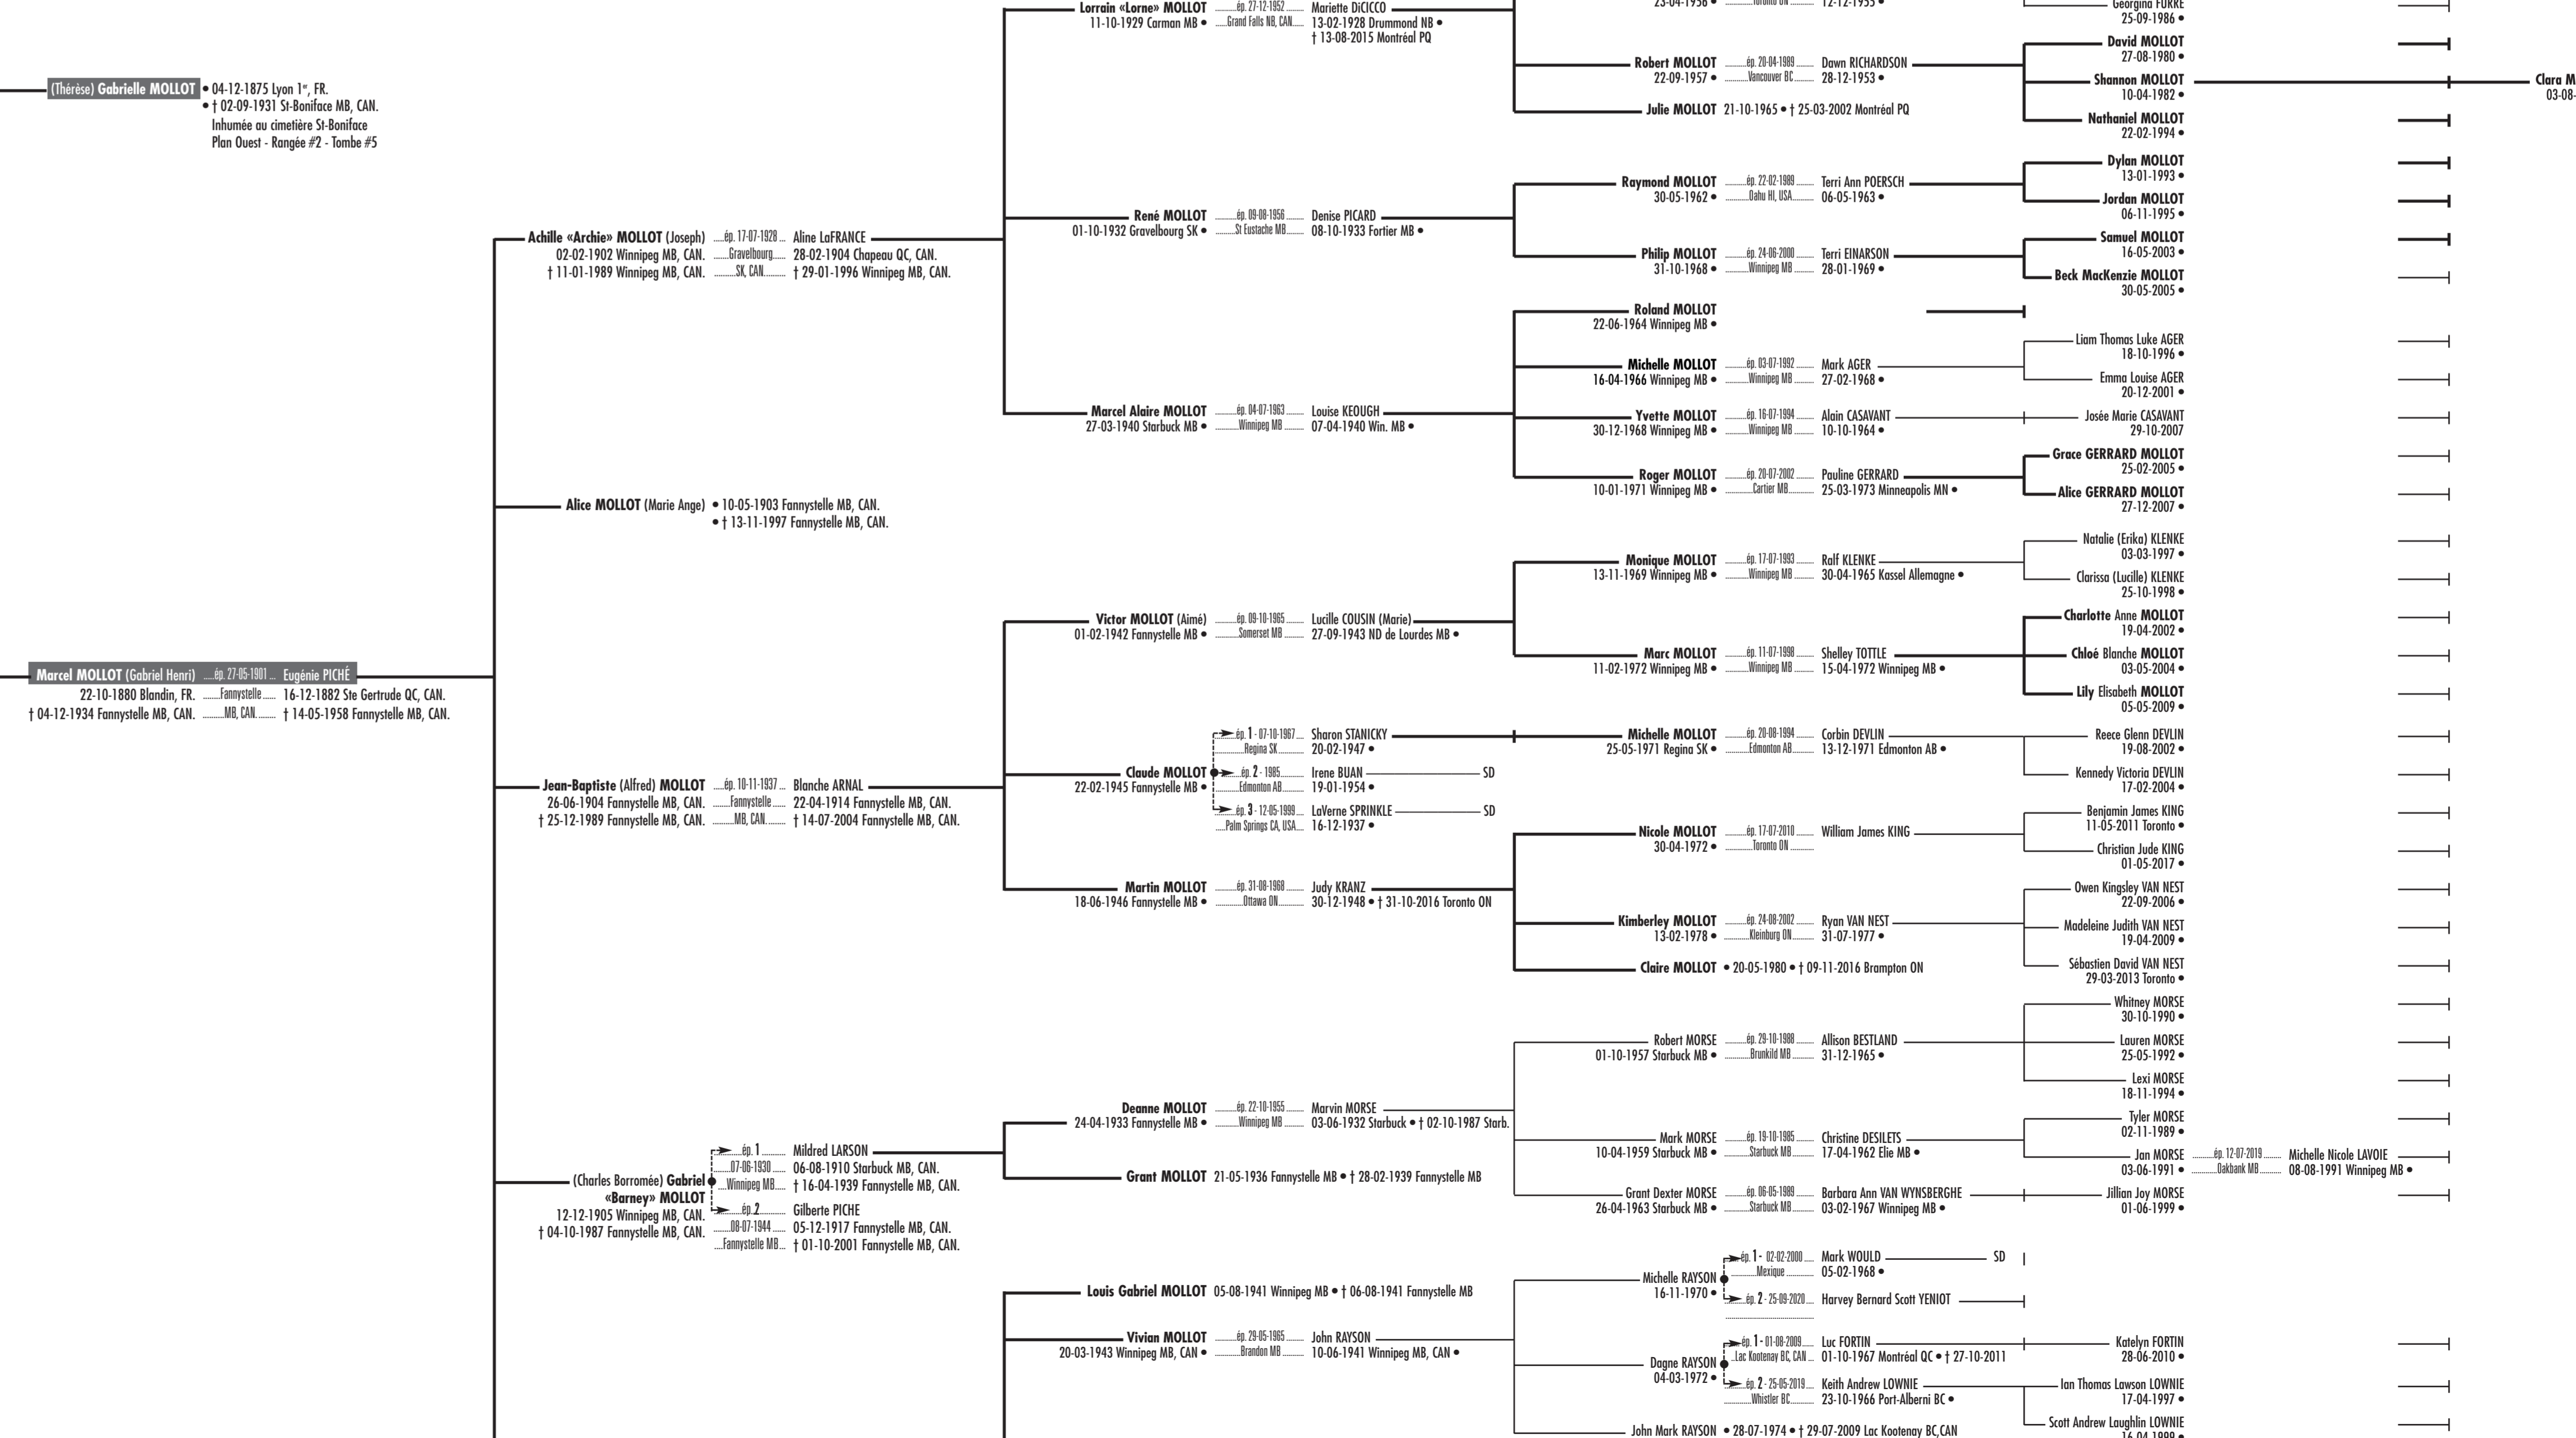

1

Note : les noms soulignés, pour un même nom de famille, indiquent des frères, des sœurs ou des frères et sœurs

Laurent MOLLOT • 17-04-1694 T.Gd
• 17-08-1814 T.Gd

Eloisebth NOBLET • 30-11-1729 T.Gd
• 17-07-1729 T.Gd

Marie NOBLET • 10-09-1741 T.Gd
• 19-09-1741 T.Gd

Louise MOLLOT • 25-04-1694 T.Gd
• 16-07-1694 T.Gd

Pierre NOBLET • 17-04-1746 T.Gd
• 16-06-1746 T.Gd

Catherine MOLLOT • 18-07-1725 T.Gd
• 17-12-1725 T.Gd

Bernadette MOLLOT • 09-04-1757 T.Gd
• 01-12-1853 T.Gd

Pierre MOLLOT • 22-02-1787 T.Gd
• 02-02-1853 T.Gd

Georges Prosper MOLLOT • 26-01-1789 T.Gd
• 17-07-1789 T.Gd

Eloisebth MOLLOT • 27-05-1791 T.Gd
• 13-05-1793 Jassonnes • 19-06-1884 Bruux

M. Anne Henriette VICTOIRE MOLLOT • 08-01-1795 T.Gd
• 09-01-1795 T.Gd

Vertical text on the left side of the page, likely a page number or document identifier, containing the number '3' in a box.