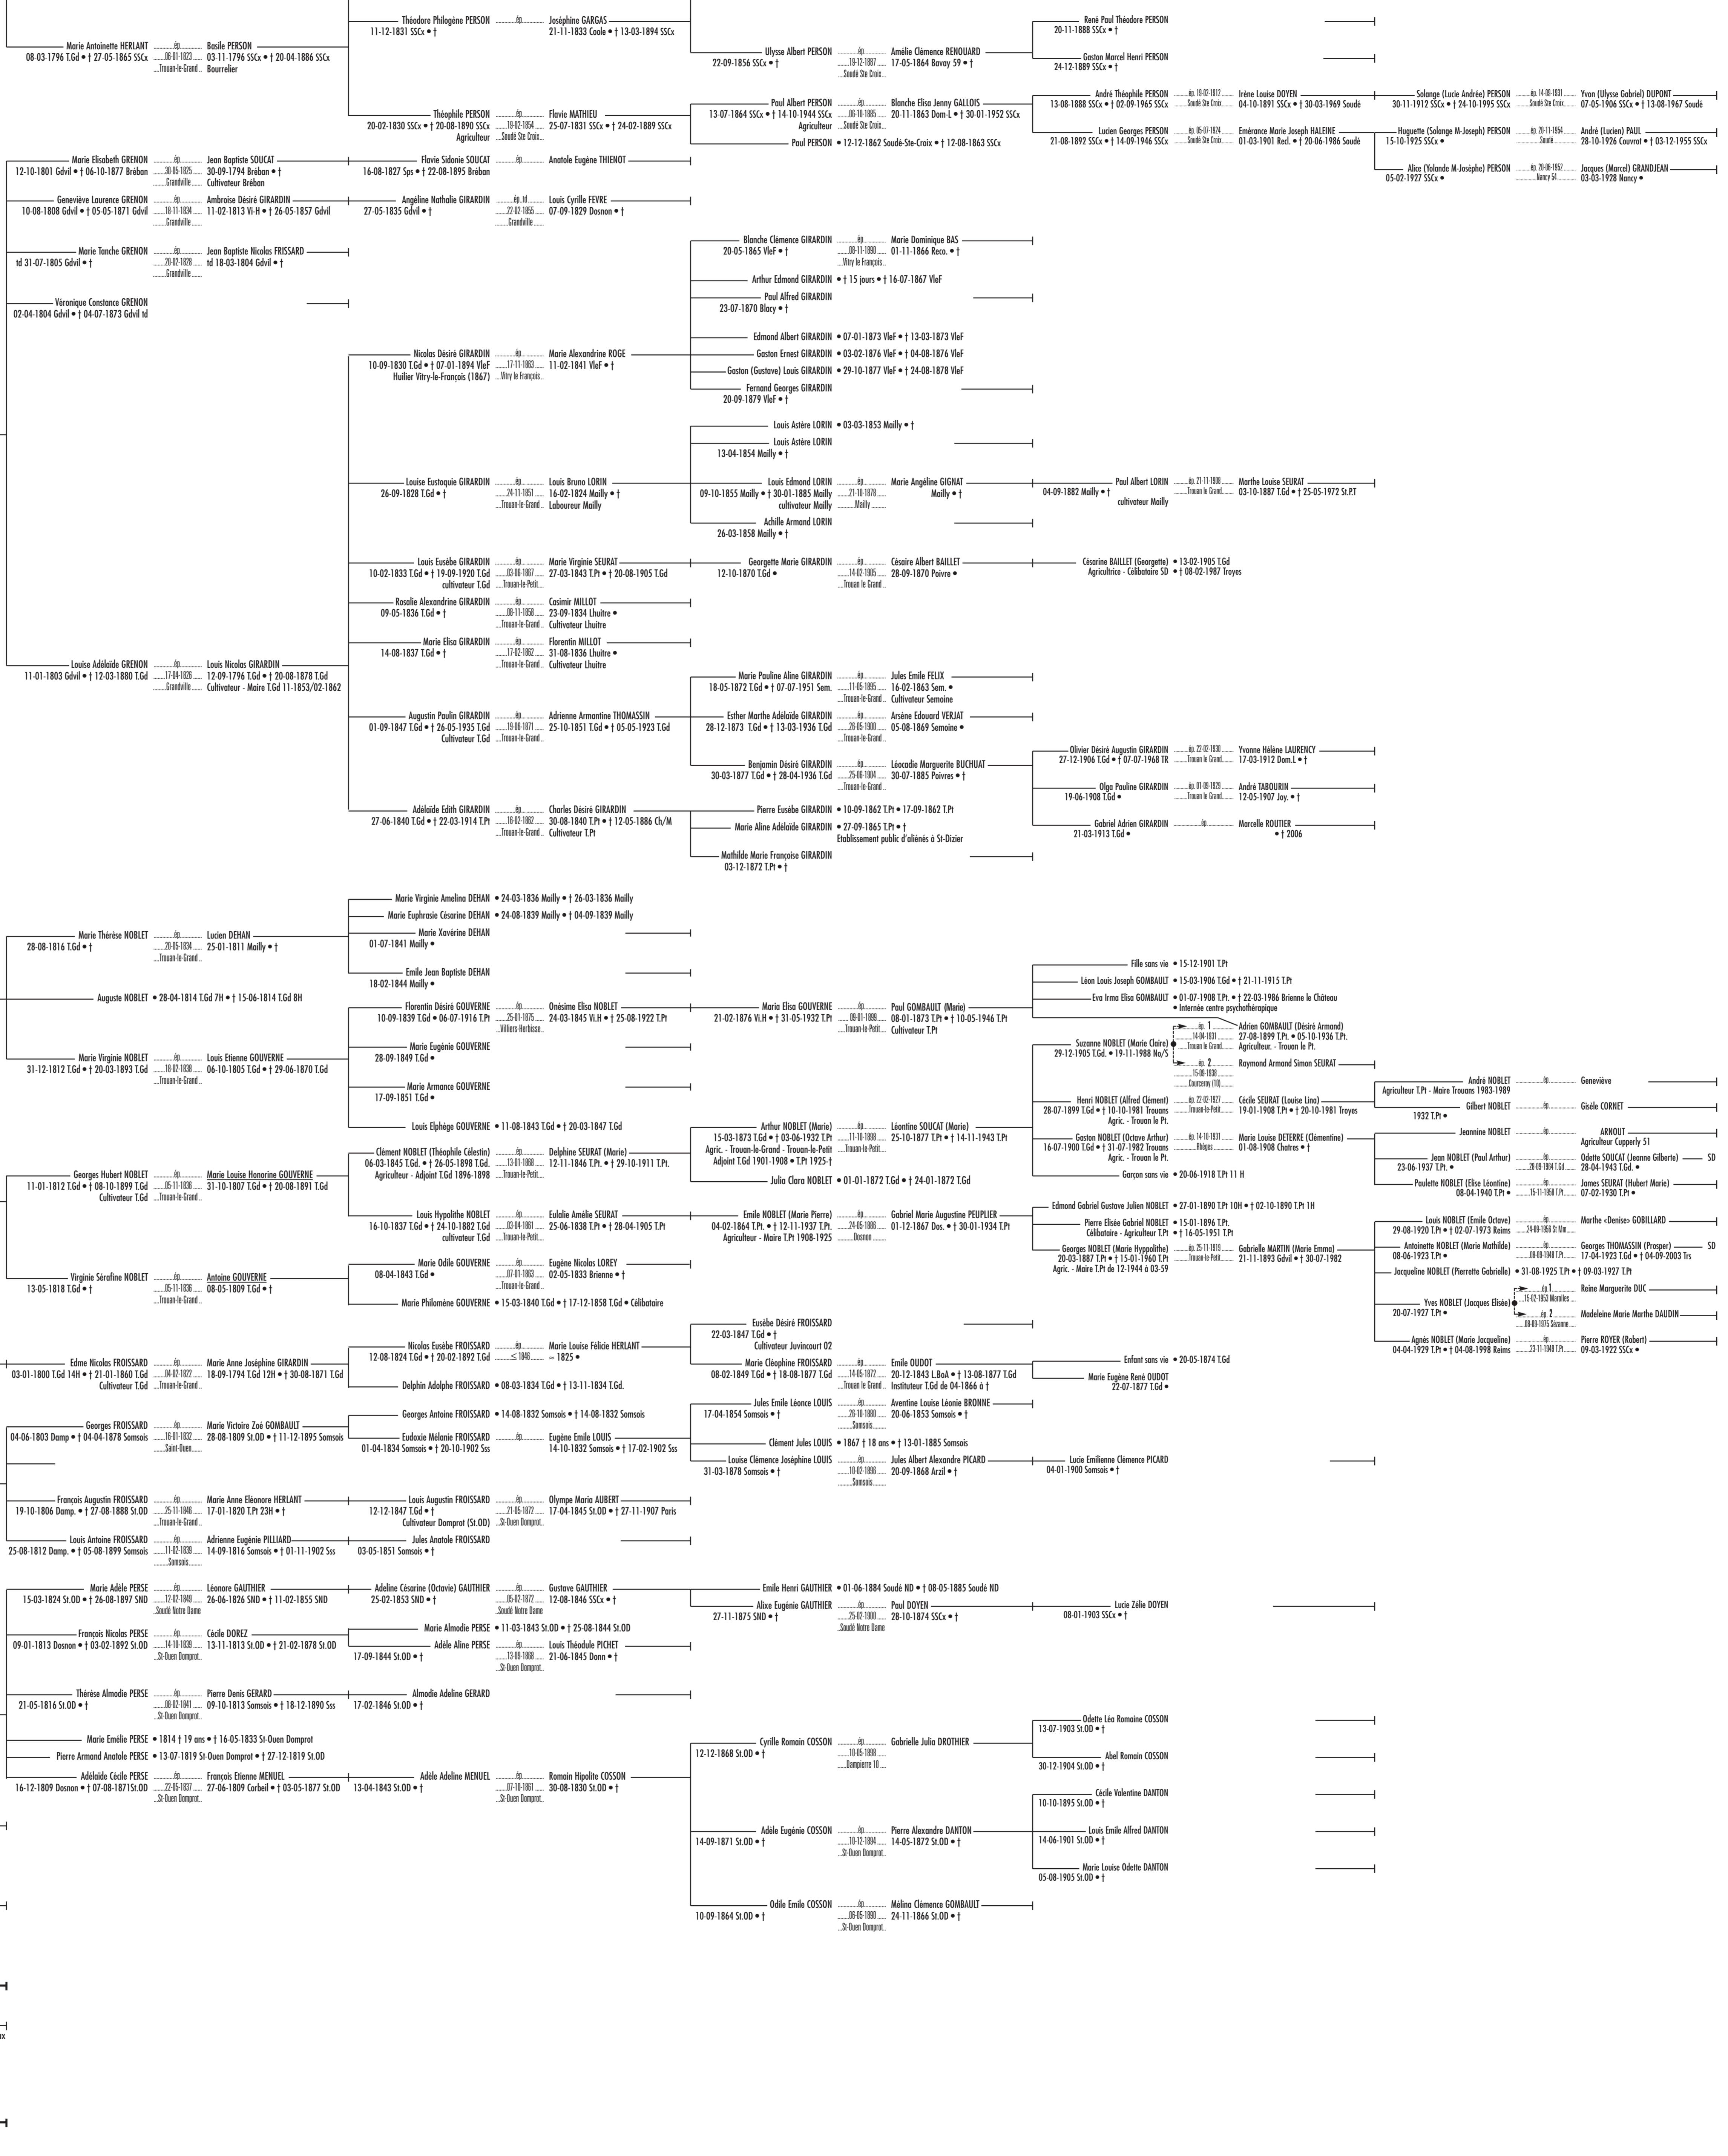

Catherine MOLLOT • 18-07-1725 T.Gd
• 17-12-1725 T.Gd

Pierre MOLLOT • 22-02-1787 T.Gd
• 02-02-1853 T.Gd

Georges Prosper MOLLOT • 26-01-1789 T.Gd
• 17-07-1789 T.Gd

Eloisebth MOLLOT • 27-05-1791 T.Gd
• 13-05-1793 Jassonnes • 19-06-1884 Bruux

M. Anne Henriette VICTOIRE MOLLOT • 08-01-1795 T.Gd
• 09-01-1795 T.Gd