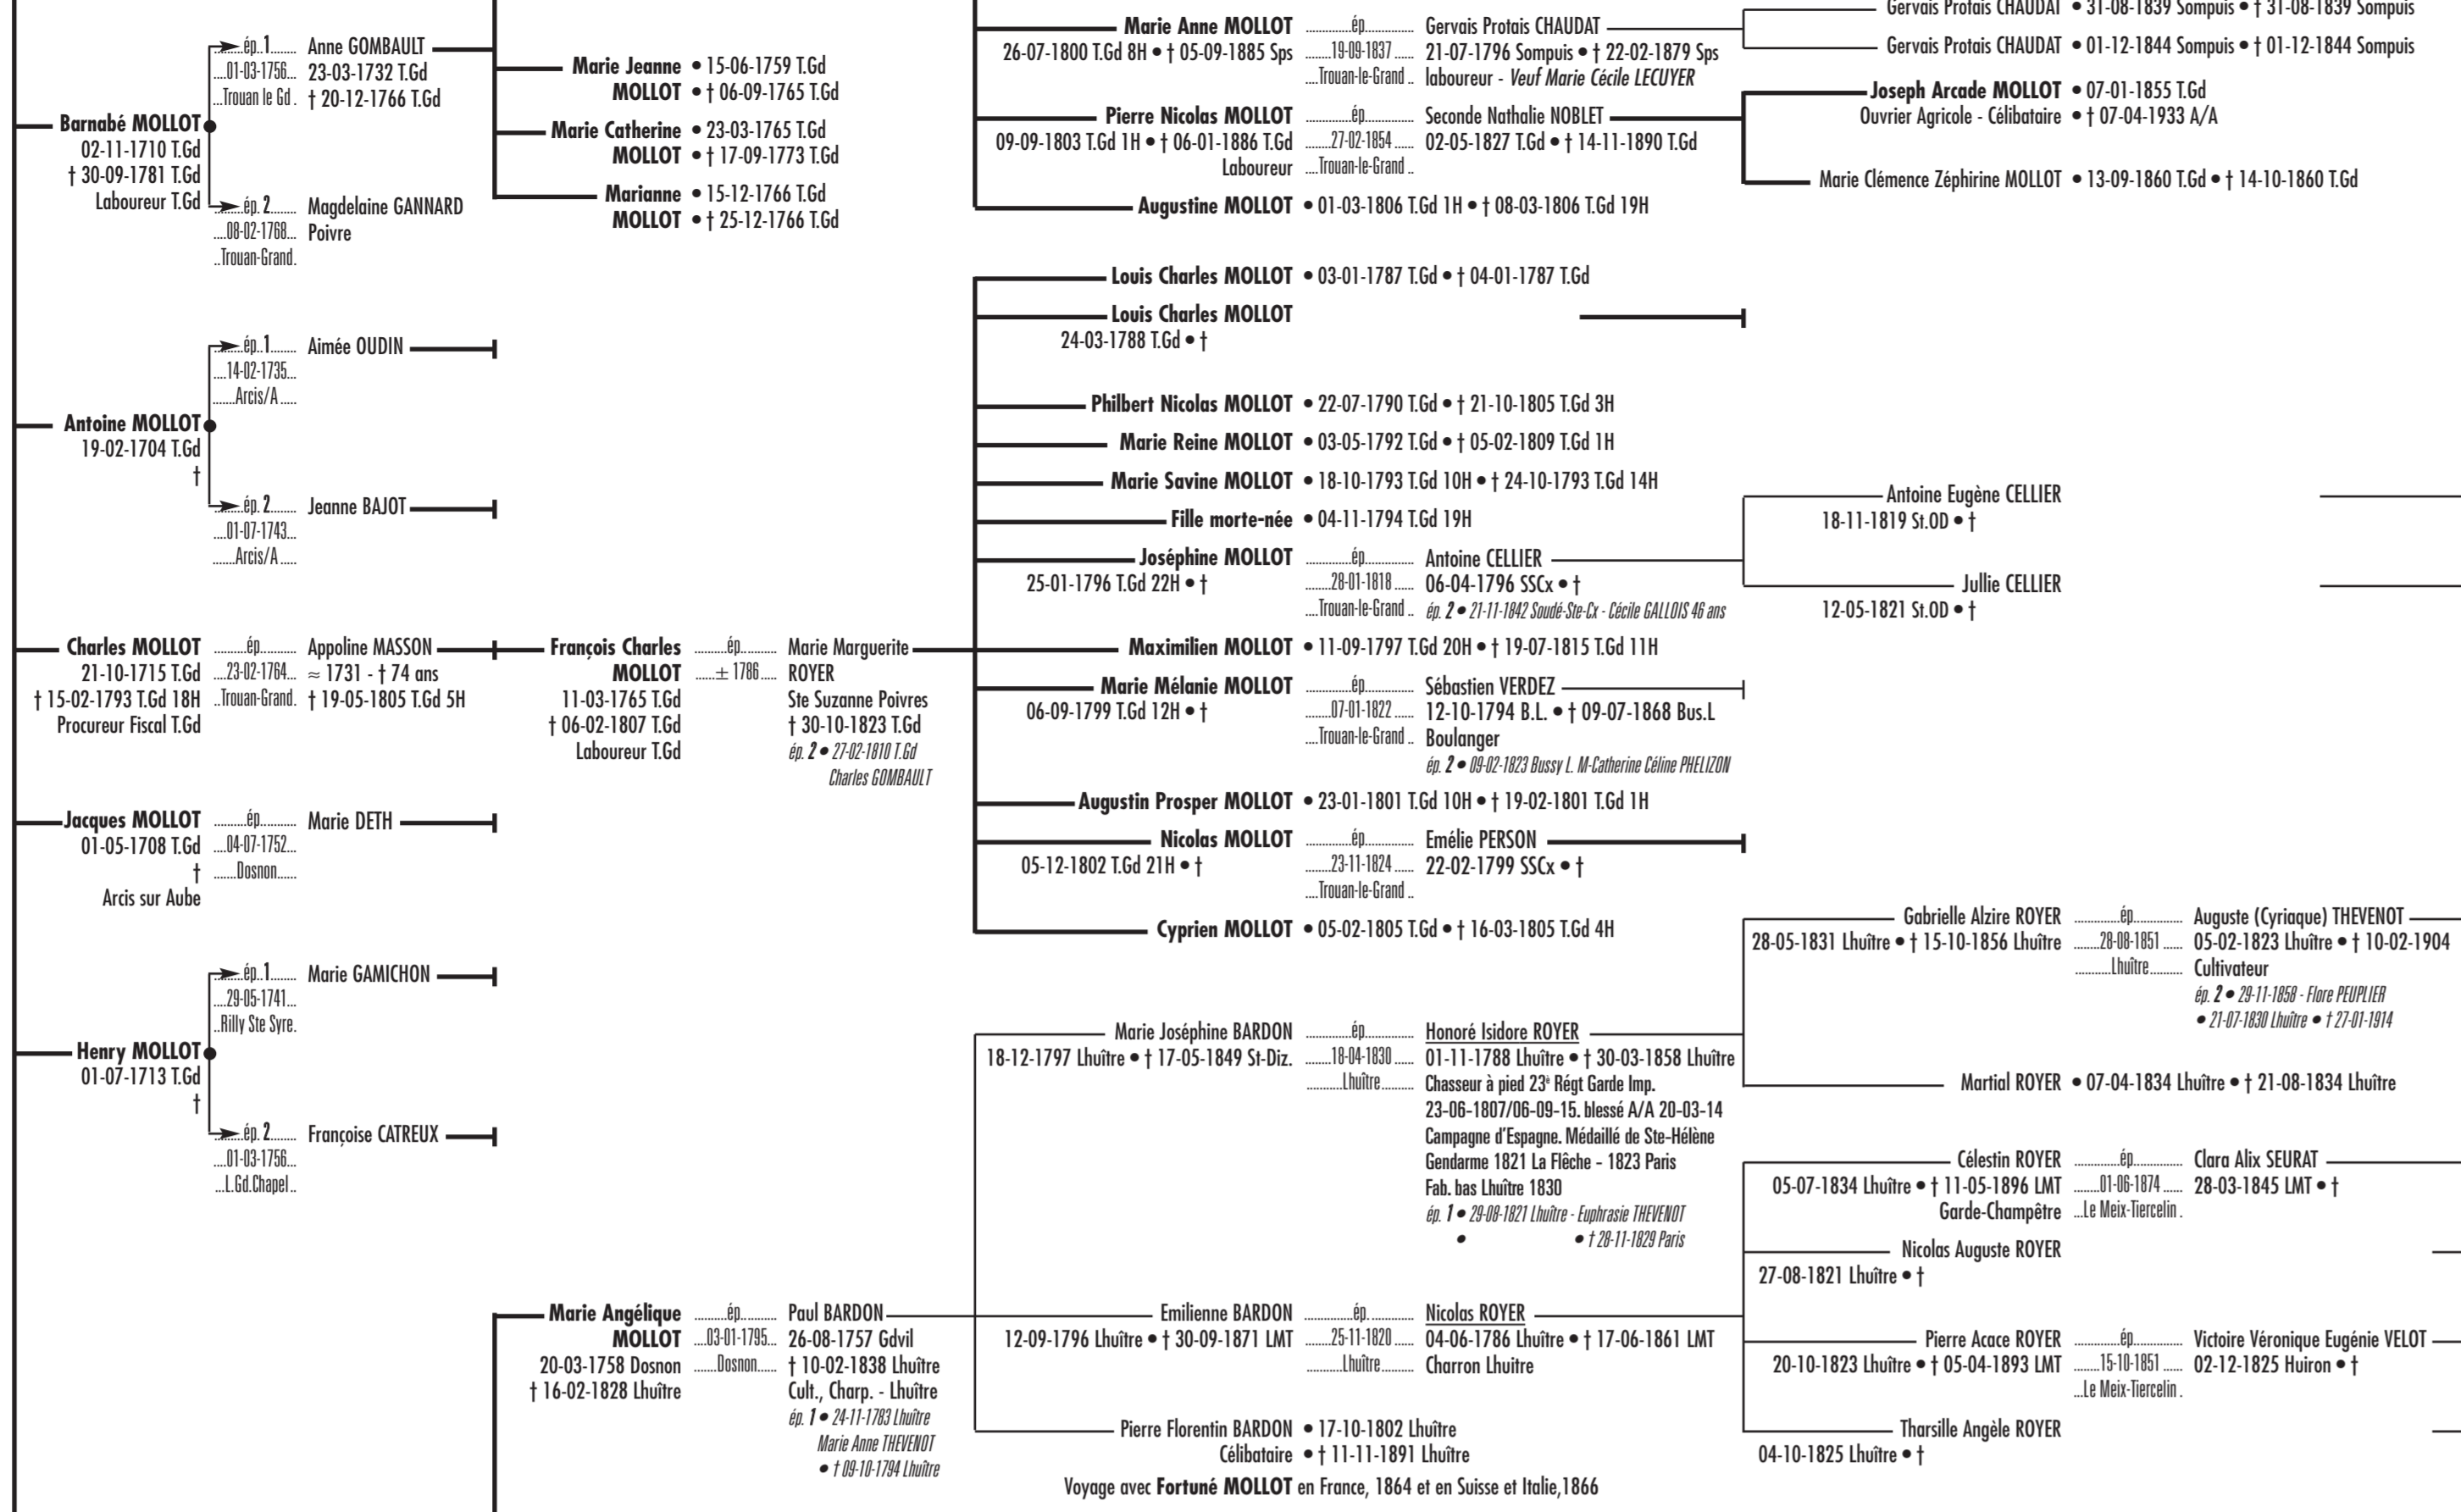

1

Note : les noms soulignés, pour un même nom de famille, indiquent des frères, des sœurs ou des frères et sœurs

Laurent MOLLOT • 17-04-1694 T.Gd
• 17-08-1814 T.Gd

Eloisebth NOBLET • 30-11-1729 T.Gd
• 17-07-1729 T.Gd

Marie NOBLET • 10-09-1741 T.Gd
• 19-09-1741 T.Gd

Louise MOLLOT • 25-04-1694 T.Gd
• 16-07-1694 T.Gd

Pierre NOBLET • 17-04-1746 T.Gd
• 16-06-1746 T.Gd

Catherine MOLLOT • 18-07-1725 T.Gd
• 17-12-1725 T.Gd

Bernadette MOLLOT • 09-04-1757 T.Gd
• 01-12-1853 T.Gd

Pierre MOLLOT • 22-02-1787 T.Gd
• 02-02-1853 T.Gd

Georges Prosper MOLLOT • 26-01-1789 T.Gd
• 17-07-1789 T.Gd

Eloisebth MOLLOT • 27-05-1791 T.Gd
• 13-05-1793 Jassonnes • 19-06-1884 Bruux

M. Anne Henriette VICTOIRE MOLLOT • 08-01-1795 T.Gd
• 09-01-1795 T.Gd

Vertical text on the left side of the page, likely a page number or document identifier, containing the number '3' in a box.