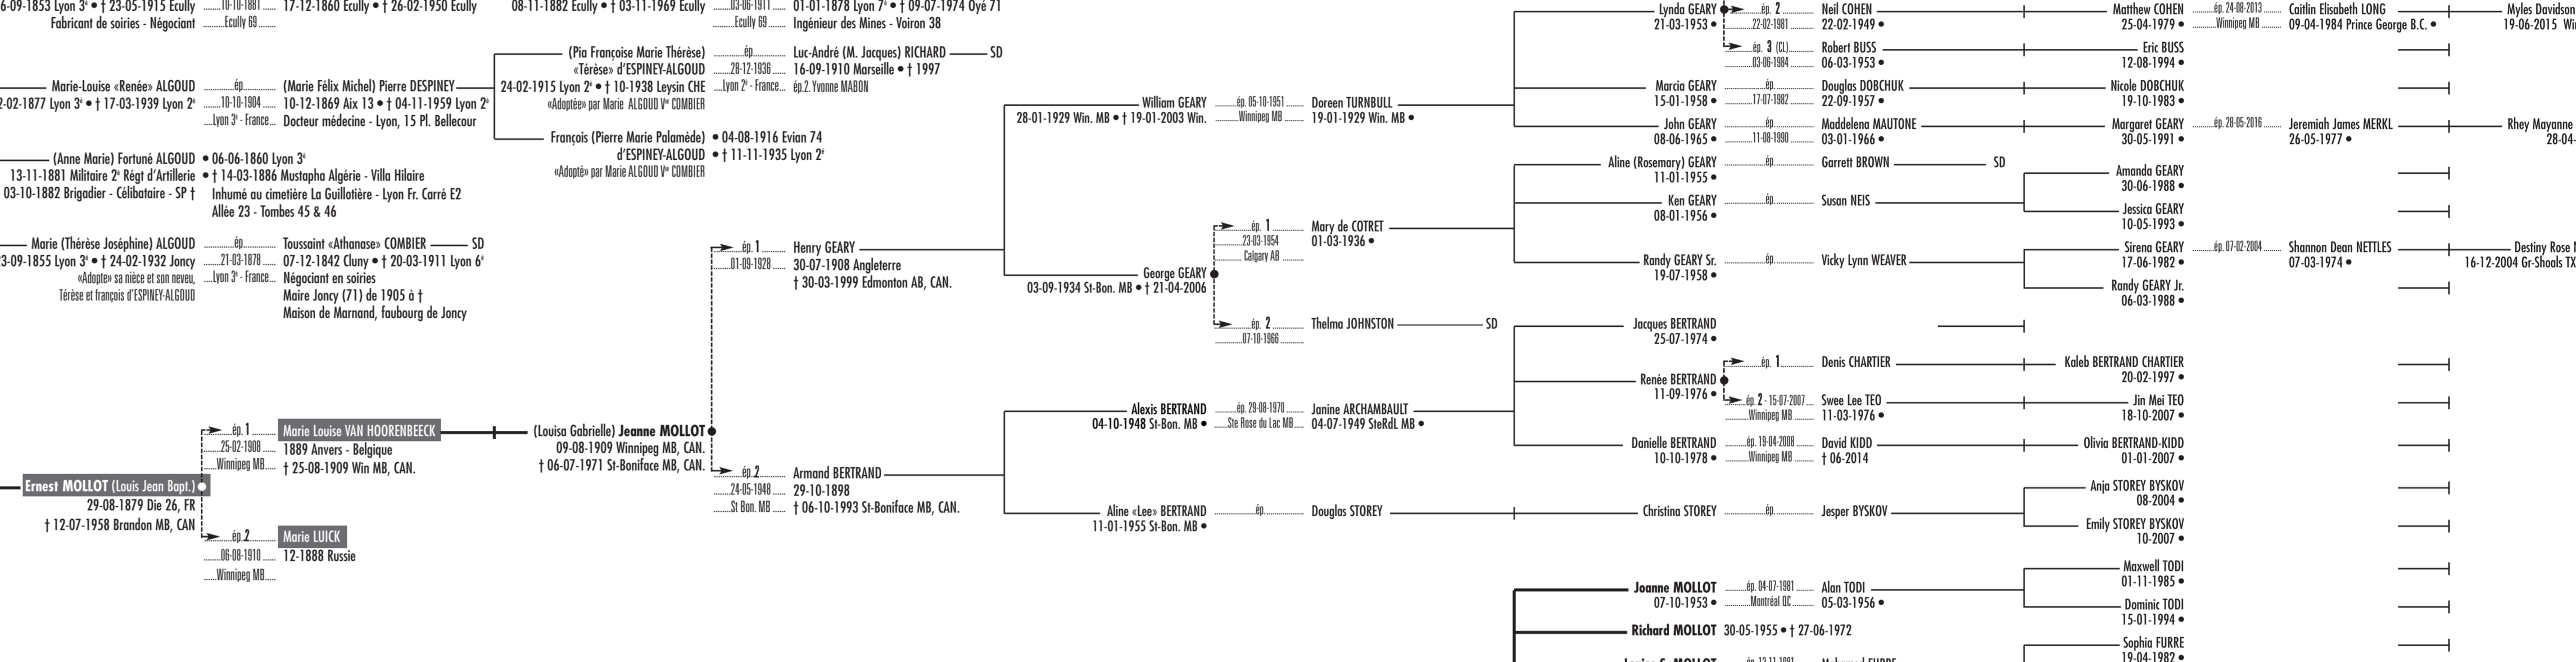

1

Note : les noms soulignés, pour un même nom de famille, indiquent des frères, des sœurs ou des frères et sœurs

Laurent MOLLOT • 17-04-1694 T.Gd
• 17-08-1814 T.Gd

Eloisebth NOBLET • 30-11-1729 T.Gd
• 17-07-1729 T.Gd

Marie NOBLET • 10-09-1741 T.Gd
• 19-09-1741 T.Gd

Louise MOLLOT • 25-04-1694 T.Gd
• 16-07-1694 T.Gd

Pierre NOBLET • 17-04-1746 T.Gd
• 16-06-1746 T.Gd

Catherine MOLLOT • 18-07-1725 T.Gd
• 17-12-1725 T.Gd

Bernadette MOLLOT • 09-04-1757 T.Gd
• 01-12-1853 T.Gd

Pierre MOLLOT • 22-02-1787 T.Gd
• 02-02-1853 T.Gd

Georges Prosper MOLLOT • 26-01-1789 T.Gd
• 17-07-1789 T.Gd

Eloisebth MOLLOT • 27-05-1791 T.Gd
• 13-05-1793 Jassonnes • 19-06-1884 Bruux

M. Anne Henriette VICTOIRE MOLLOT • 08-01-1795 T.Gd
• 09-01-1795 T.Gd

Vertical text on the left side of the page, likely a page number or document identifier, containing the number '3' in a box.