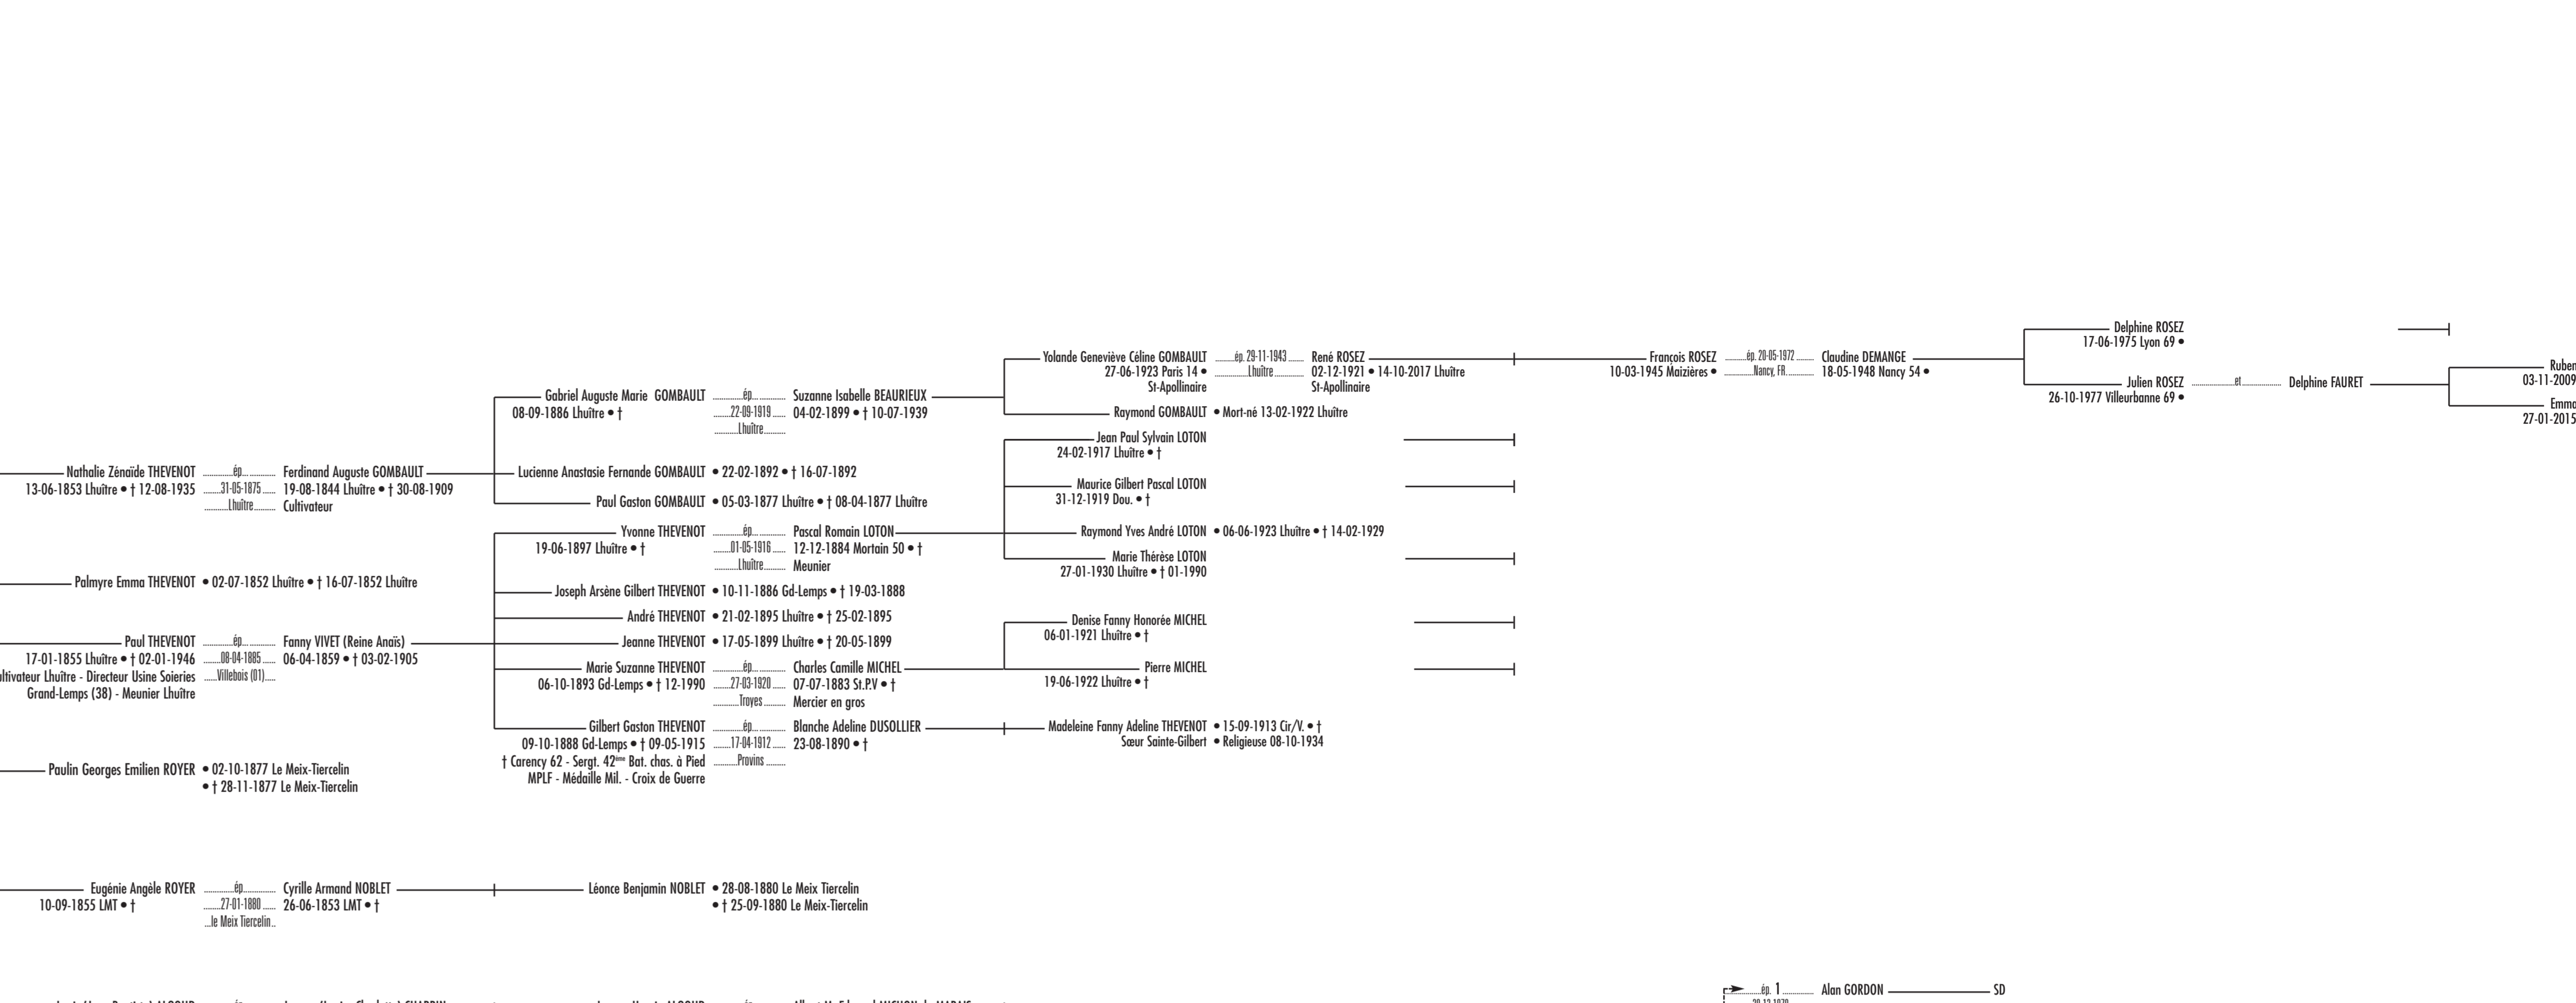

1

Note : les noms soulignés, pour un même nom de famille, indiquent des frères, des sœurs ou des frères et sœurs

Laurent MOLLOT • 17-04-1694 T.Gd
• 17-08-1814 T.Gd

Eloisebth NOBLET • 30-11-1729 T.Gd
• 17-07-1729 T.Gd

Marie NOBLET • 10-09-1741 T.Gd
• 19-09-1741 T.Gd

Louise MOLLOT • 25-04-1694 T.Gd
• 16-07-1694 T.Gd

Pierre NOBLET • 17-04-1746 T.Gd
• 16-06-1746 T.Gd

Catherine MOLLOT • 18-07-1725 T.Gd
• 17-12-1725 T.Gd

Bernadette MOLLOT • 09-04-1757 T.Gd
• 01-12-1853 T.Gd

Pierre MOLLOT • 22-02-1787 T.Gd
• 02-02-1853 T.Gd

Georges Prosper MOLLOT • 26-01-1789 T.Gd
• 17-07-1789 T.Gd

Eloisebth MOLLOT • 27-05-1791 T.Gd
• 13-05-1793 Jassonnes • 19-06-1884 Bruux

M. Anne Henriette VICTOIRE MOLLOT • 08-01-1795 T.Gd
• 09-01-1795 T.Gd

Vertical text on the left side of the page, likely a page number or document identifier, containing the number '3' in a box.